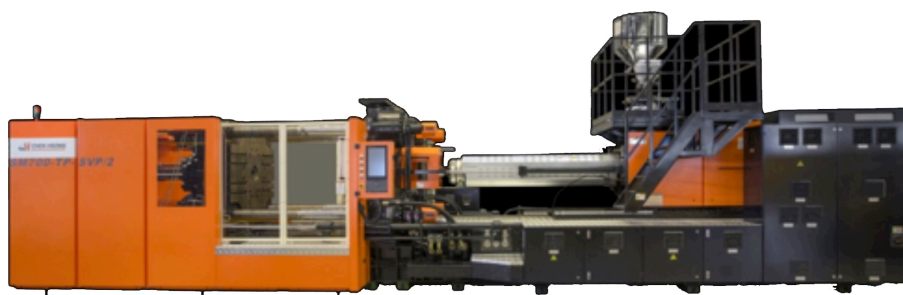

**Największa w Polsce natychmiastowa dostępność wtryskarek,
młynów i kruszarek z możliwością testów**

Kilkanaście maszyn różnej wielkości, m.in.:

Supermaster SM700SVP/2 – N1 2 płytowa z b.oszczędnym serwonapędem

Easymaster od EM 150 do EM480 SVP/2 – kolanowa z b.oszczędnym serwonapędem

Easymaster wersja ekonomiczna – na każdą kieszeń

Inne wielkości w magazynie w Holandii i w Chinach. Zapraszamy.